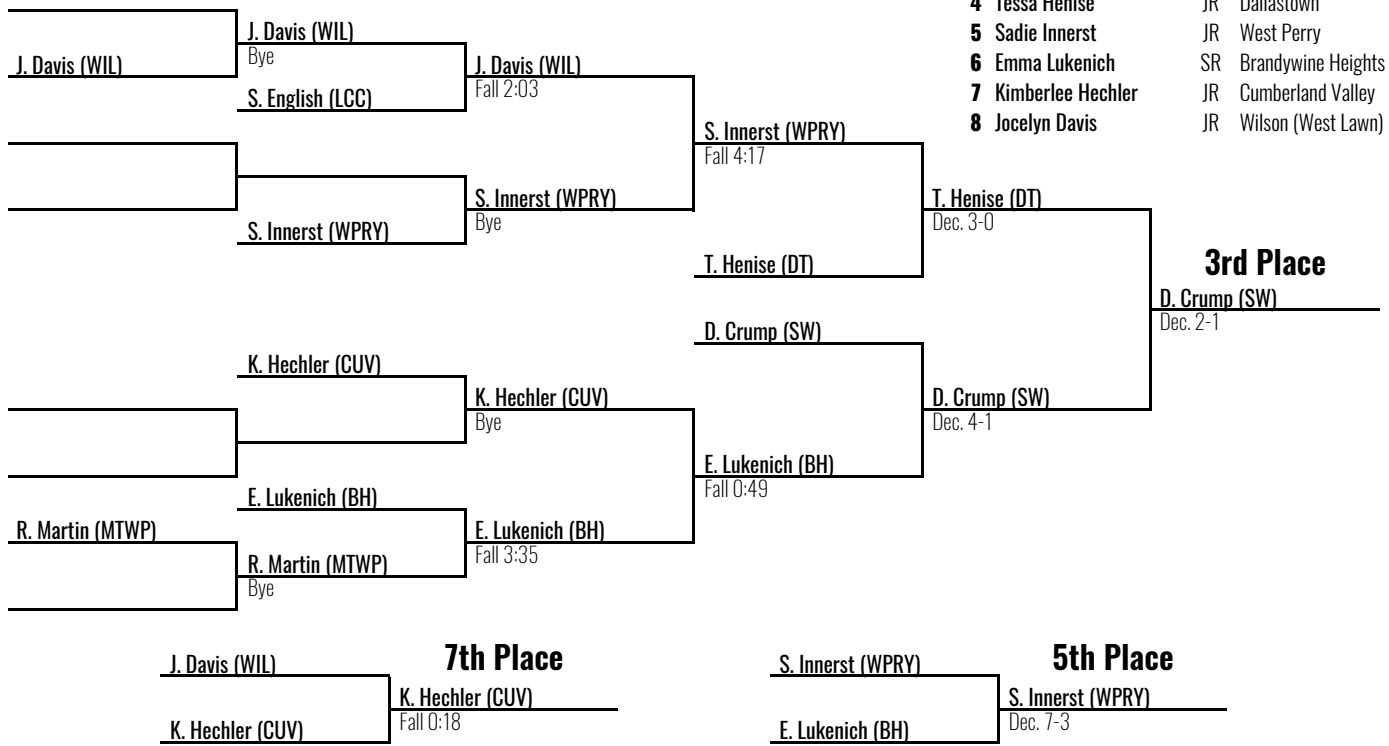

2024 District 3 Girls Section 2

Mechanicsburg HS

February 16, 2024

190